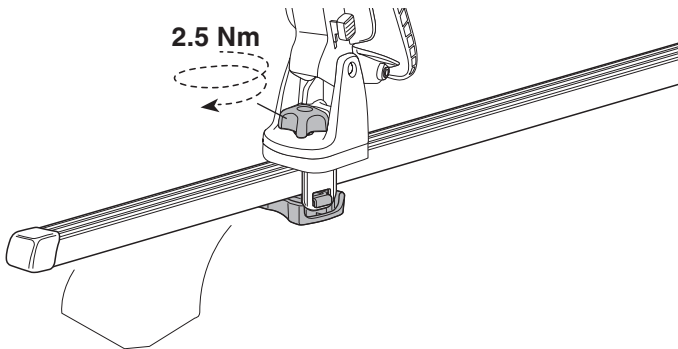

2-3

1.2

D

E

F

2

Min 610mm / 24 inch

A